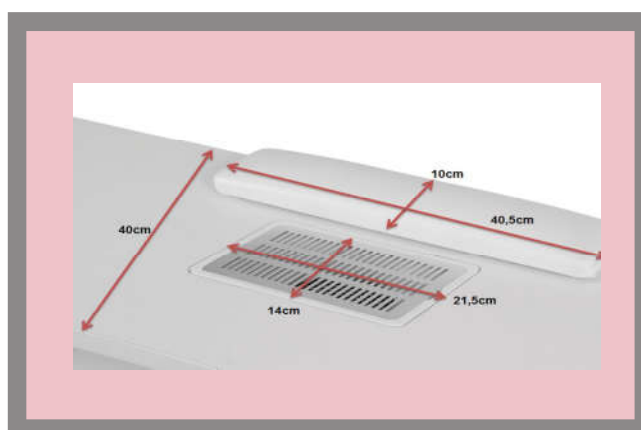

TABLES DE MANUCURE

NEW

Nous vous présentons les nouvelles tables de manucure **DIGIT** et **DISTAL**, désormais améliorées et de montage facile!

DISTAL

Réf. WK-M001

Table de manucure blanche en bois avec aspirateur intégré, sac et coussin repose-main. Elle est équipée d'un double caisson de rangement avec tiroirs. Roulettes incorporées.

DIGIT

Réf. WK-M002

Table de manucure blanche en bois avec aspirateur intégré, sac et coussin repose-main. Pied chromé et caisson de rangement avec logement et tiroirs.

Dans notre catalogue, vous trouverez un large éventail de produits de manucure. Découvrez-les sur www.weelko.com