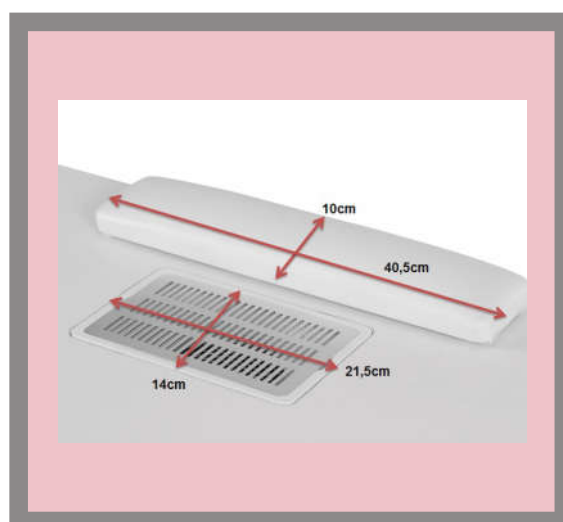

TABLES DE MANUCURE

NEW

Nous vous présentons les nouvelles tables de manucure **DIGIT** et **DISTAL**, désormais améliorées et de montage facile!

DISTAL

Réf. WK-M001

Table de manucure blanche en bois avec aspirateur intégré, sac et coussin repose-main. Elle est équipée d'un double caisson de rangement avec tiroirs. Roulettes incorporées.

DIGIT

Réf. WK-M002

Table de manucure blanche en bois avec aspirateur intégré, sac et coussin repose-main. Pied chromé et caisson de rangement avec logement et tiroirs.

Dans notre catalogue, vous trouverez un large éventail de produits de manucure. Découvrez-les sur www.weelko.com