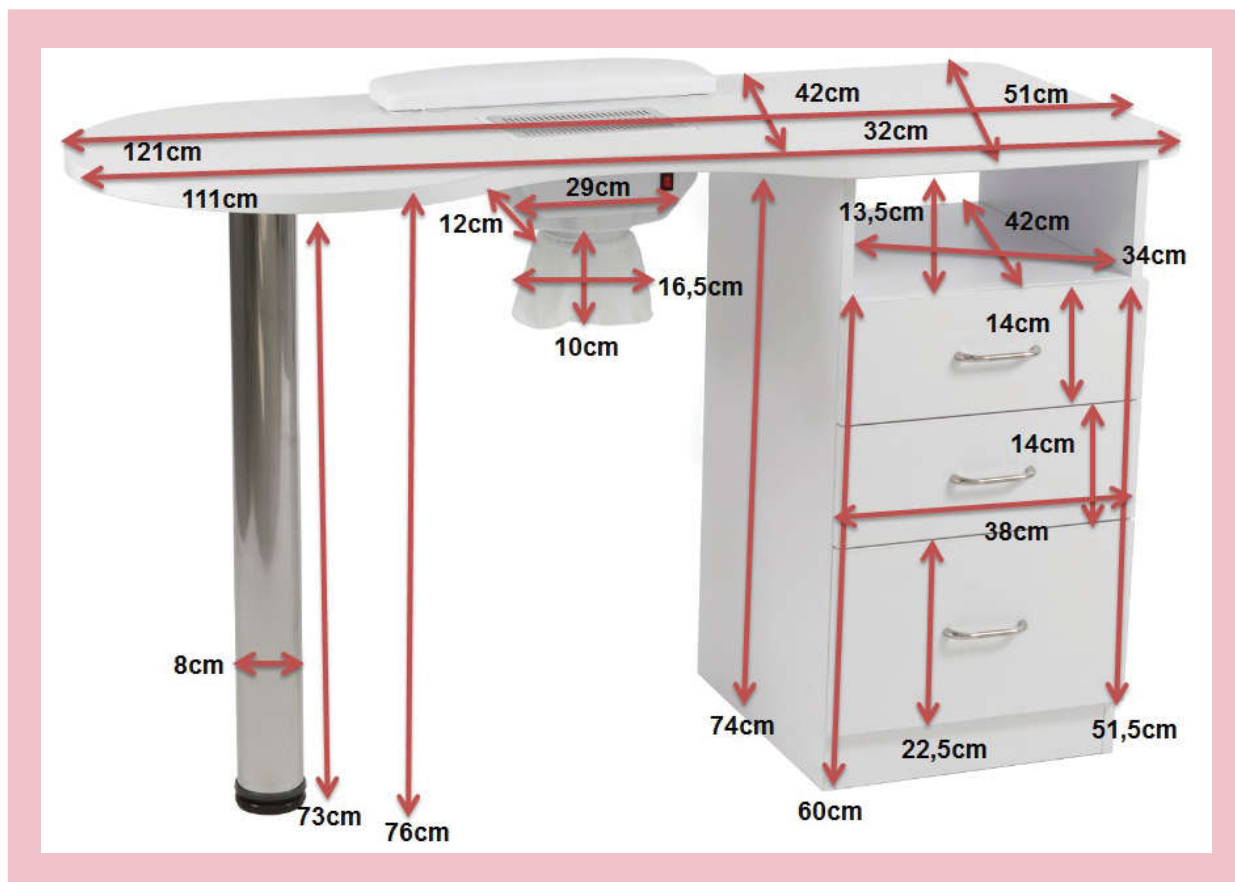

TABLES DE MANUCURE

NEW

Nous vous présentons les nouvelles tables de manucure **DIGIT** et **DISTAL**, désormais améliorées et de montage facile!

DISTAL

Réf. WK-M001

Table de manucure blanche en bois avec aspirateur intégré, sac et coussin repose-main. Elle est équipée d'un double caisson de rangement avec tiroirs. Roulettes incorporées.

DIGIT

Réf. WK-M002

Table de manucure blanche en bois avec aspirateur intégré, sac et coussin repose-main. Pied chromé et caisson de rangement avec logement et tiroirs.

Dans notre catalogue, vous trouverez un large éventail de produits de manucure. Découvrez-les sur www.weelko.com