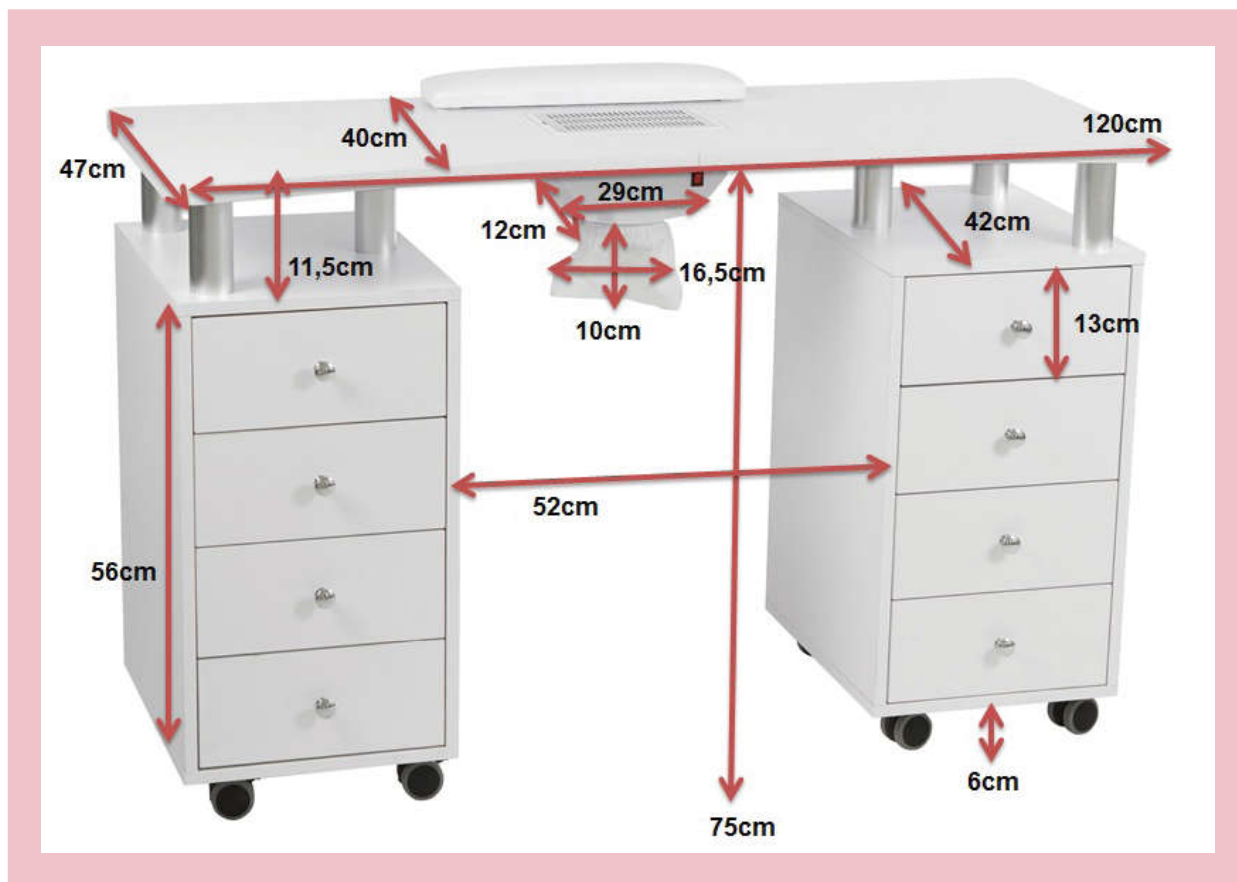

TABLES DE MANUCURE

NEW

Nous vous présentons les nouvelles tables de manucure **DIGIT** et **DISTAL**, désormais améliorées et de montage facile!

DISTAL

Réf. WK-M001

Table de manucure blanche en bois avec aspirateur intégré, sac et coussin repose-main. Elle est équipée d'un double caisson de rangement avec tiroirs. Roulettes incorporées.

DIGIT

Réf. WK-M002

Table de manucure blanche en bois avec aspirateur intégré, sac et coussin repose-main. Pied chromé et caisson de rangement avec logement et tiroirs.

Dans notre catalogue, vous trouverez un large éventail de produits de manucure. Découvrez-les sur www.weelko.com